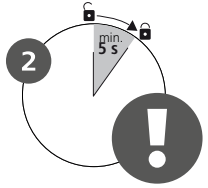

1

AirKey

Xesar

2