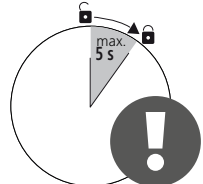

8

max. 4 Nm

9

10

CHECK

1

AirKey

Xesar