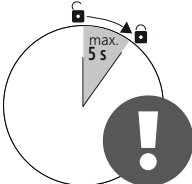

8

max. 4 Nm

9

10

CHECK

1

AirKey

Xesar