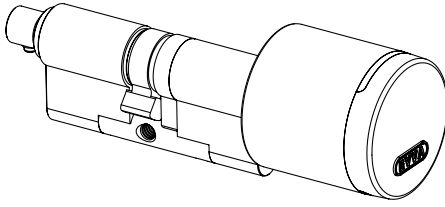

40°

2

max. ~ 60°

EVVA

CLICK

6

1

AirKey